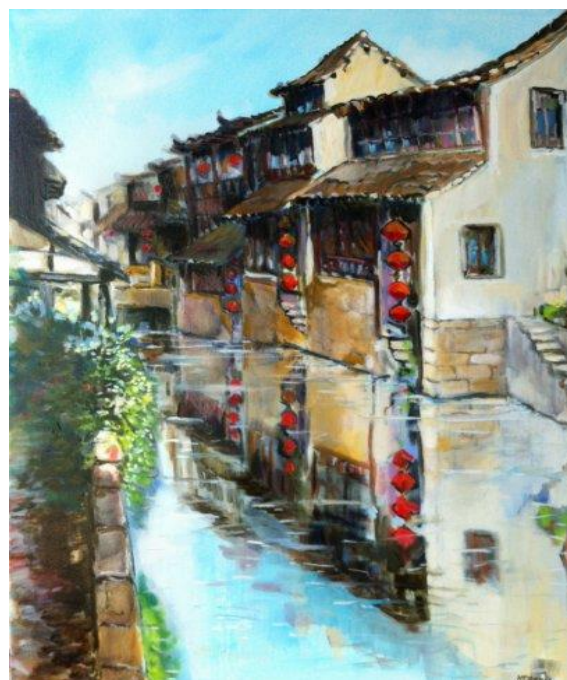

HERVE TREUIL : L'artiste peintre paysan

Un artiste de la Terre, un autodidacte peintre-paysan, qui utilise la lumière et la transparence pour transporter des paysages, des villages, de Corrèze et d'ailleurs à travers de nombreuses expositions en France et à l'étranger.

Agriculteur, Hervé Treuil s'inspire de la terre qu'il côtoie pour dessiner et peindre des horizons quotidiens ou plus lointains. Il applique la technique du glacis à l'impressionnisme ; le glacis consiste à superposer des jus d'huiles sur la matière sèche pour donner ici et là une impression de vapeur et d'eau.

- **Président de l'association des artistes du Bas Limousin**
- **Reportage au journal télévisé de TF1 en 2011**